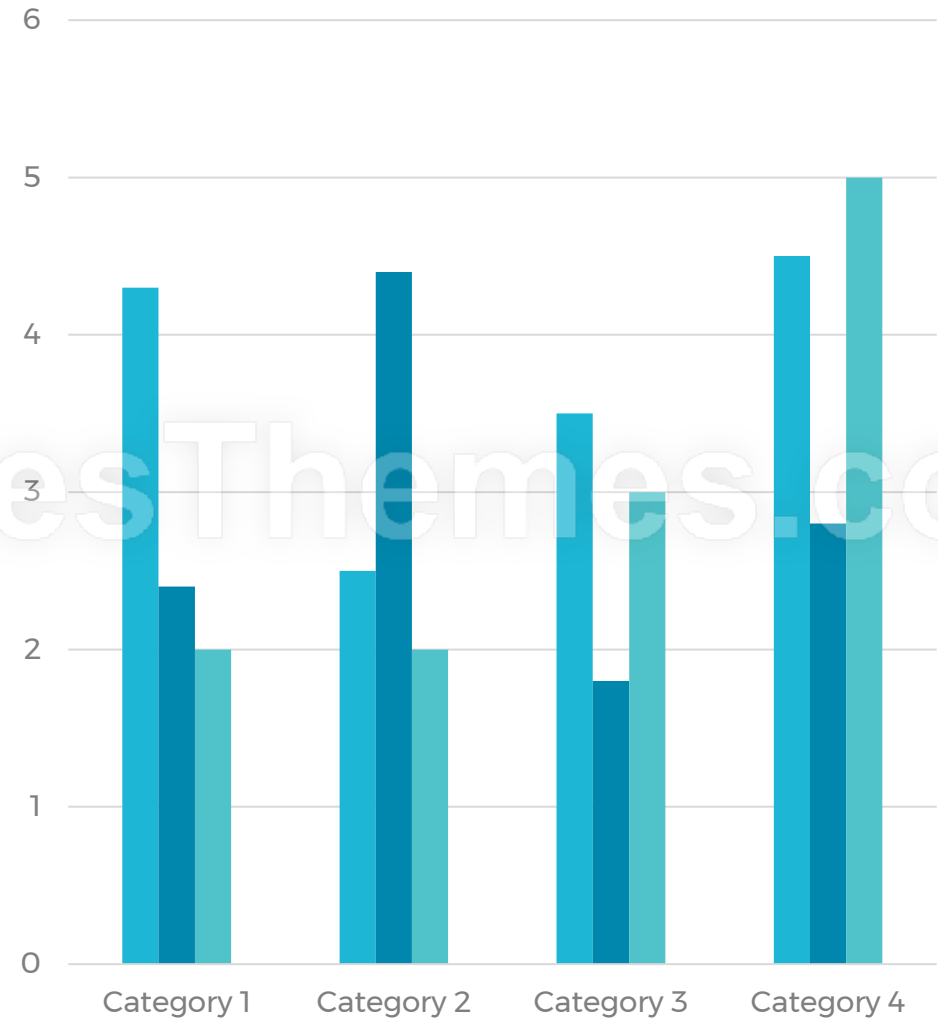

sinus

MEDICAL DATA

Lorem ipsum dolor sit amet elit. Pellentesque scelerisque malesuada libero a pellentesque. Morbi orci dui, fermentum eget lectus ornare, viverra dignissim risus. Donec lacinia nli lectus ornare, v ctetur adipiscing iverra ctetur adipiscing elit.